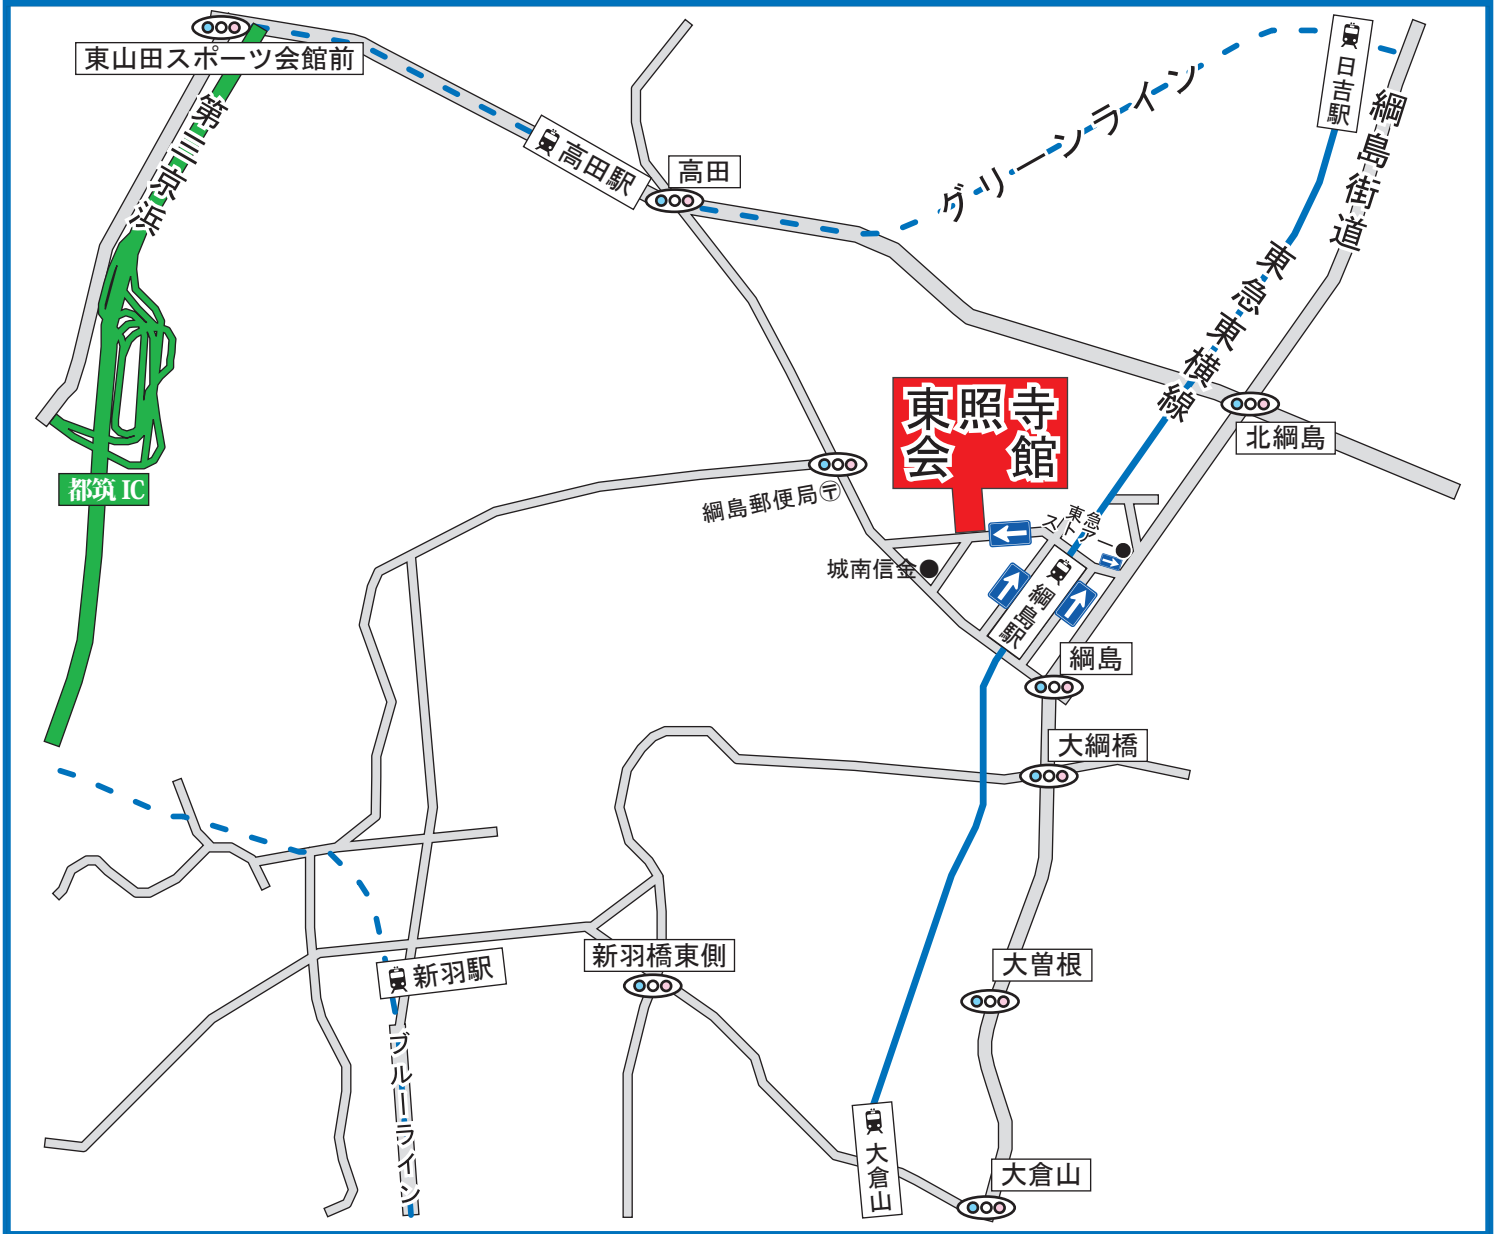

東照寺会館案内地図

〒223-0053 神奈川県横浜市港北区綱島西1丁目13-16

【寺務所】045-531-1783 【会館】045-547-8794

東急東横線「綱島駅」西口より徒歩約1分

【駐車場】普通20台

■本地図の利用について (1) 本地図は、butuji.com 斎場情報センター (以下、弊社) が独自に作成したものです。詳細は、公式 HP 等で確認下さい。
(2) 弊社は、本地図上の内容について、信頼性、正確性の保持に努めますが、それらについて保証するものではありません。
(3) 弊社は、ご利用者が本地図を利用されたことによって発生したあらゆる損害 (派生的に生じたあらゆる損害を含む) について、その責任を負うものではありません。